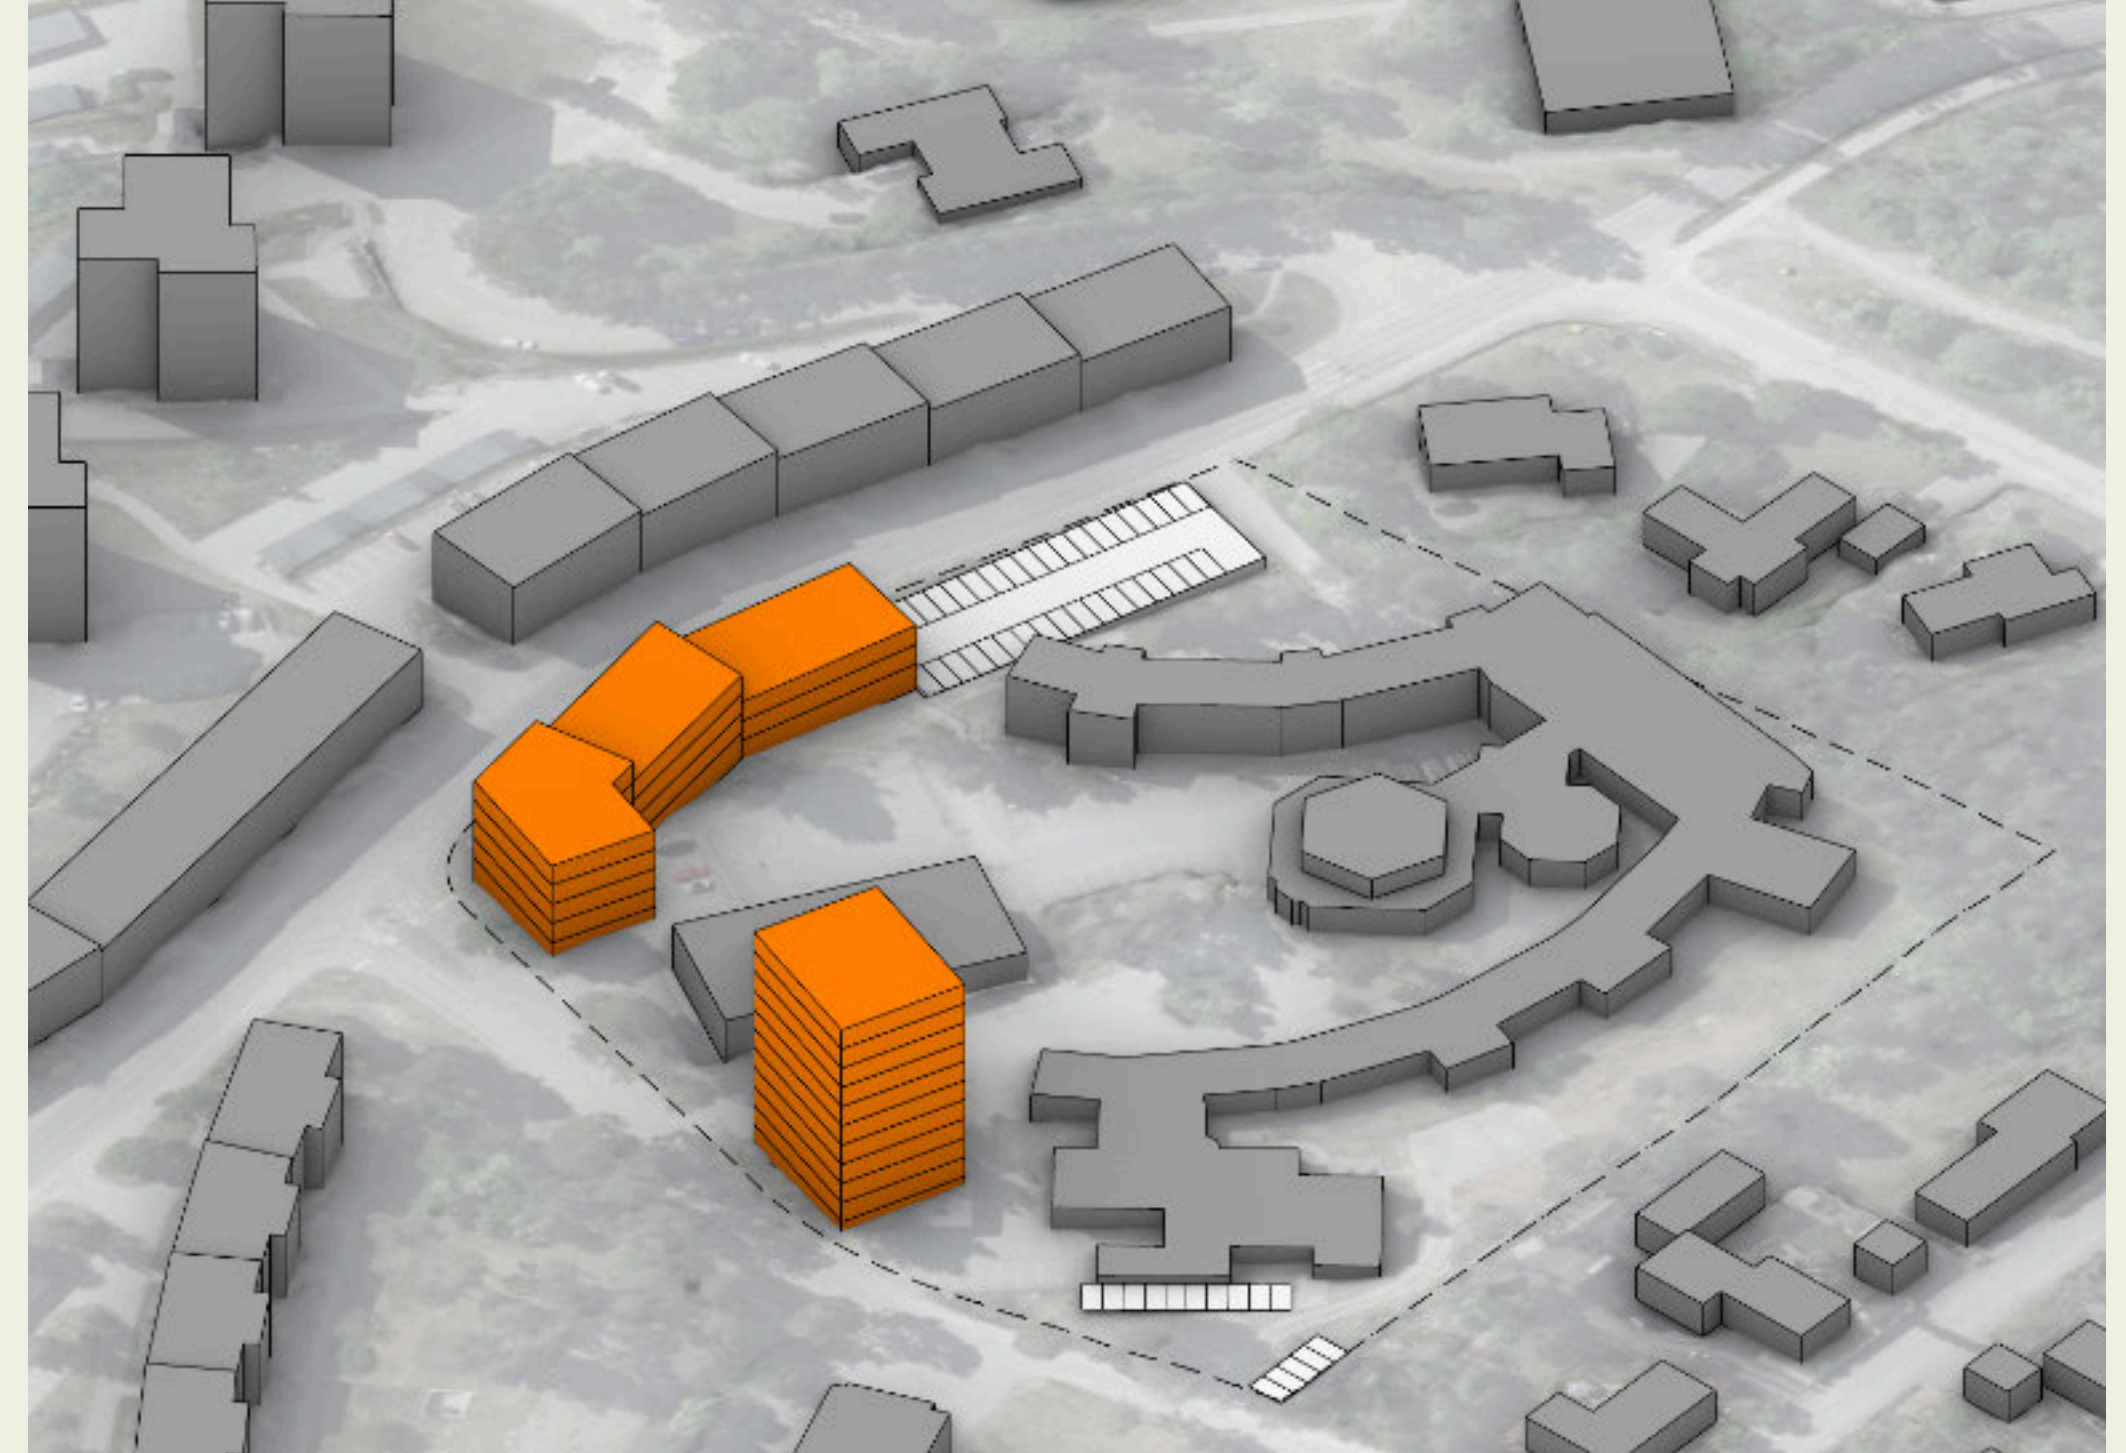

Isonometrisk vy - Nordost