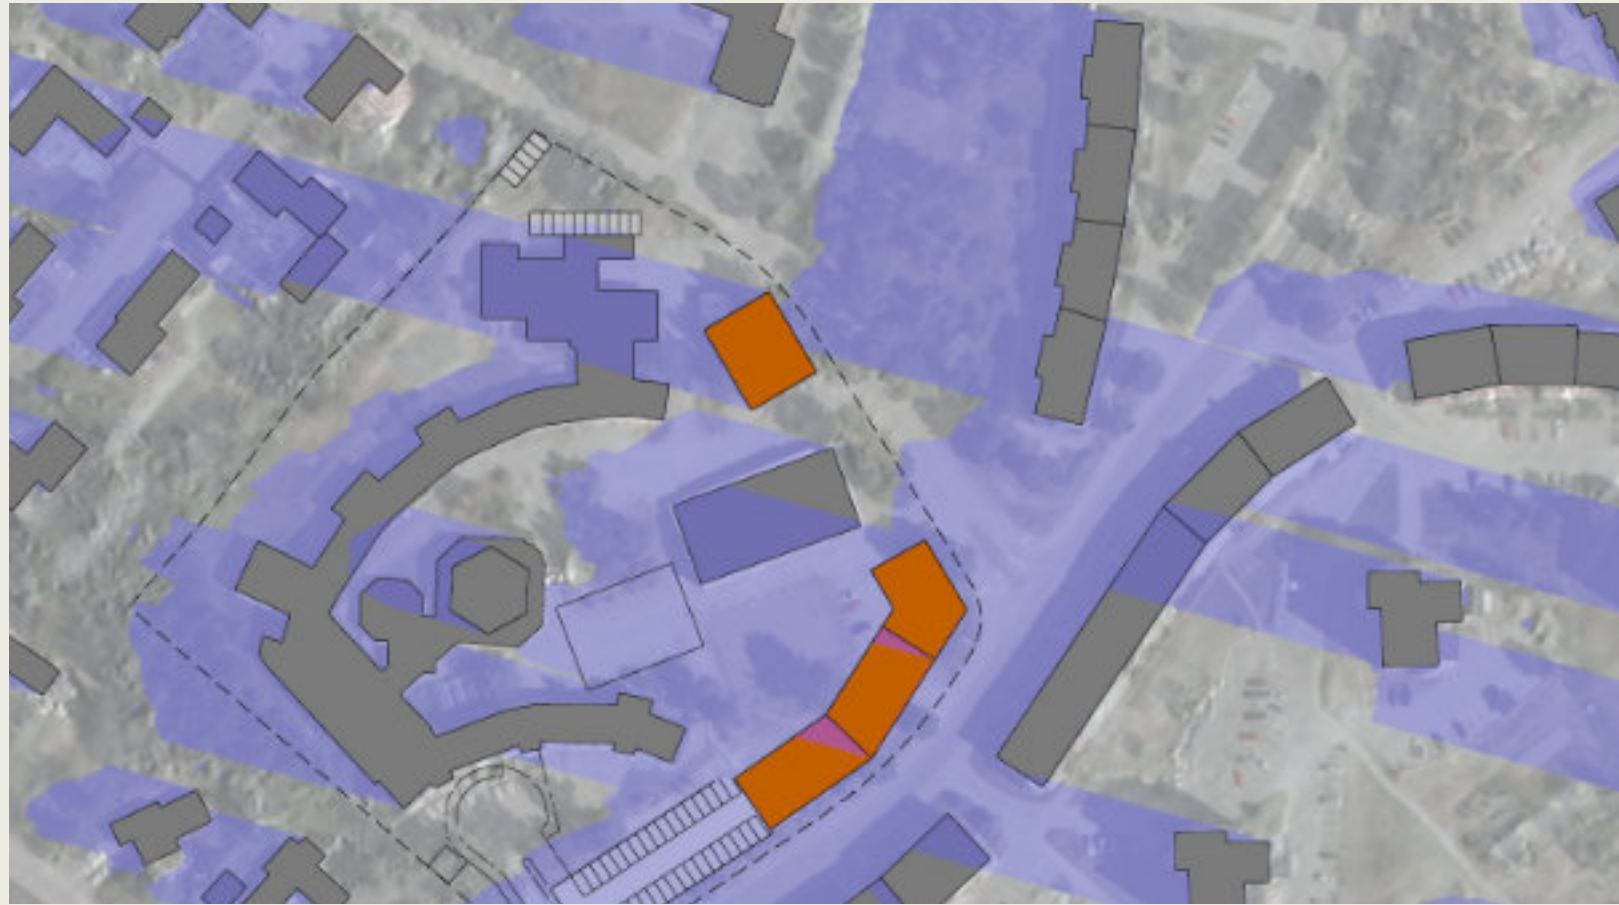

# ÖVERSIKT

Isonometrisk vy - Sydväst

Isonometrisk vy - Nordost

# VÅR/HÖST-DAGJÄMNING 20 MAR & 22 SEP

7:00

9:00

11:00

13:00

15:00

17:00

**BEFINTLIGT**

# VÅR/HÖST-DAGJÄMNING 20 MAR & 22 SEP

7:00

9:00

11:00

13:00

15:00

17:00

**NYTT PLANFÖRSLAG**