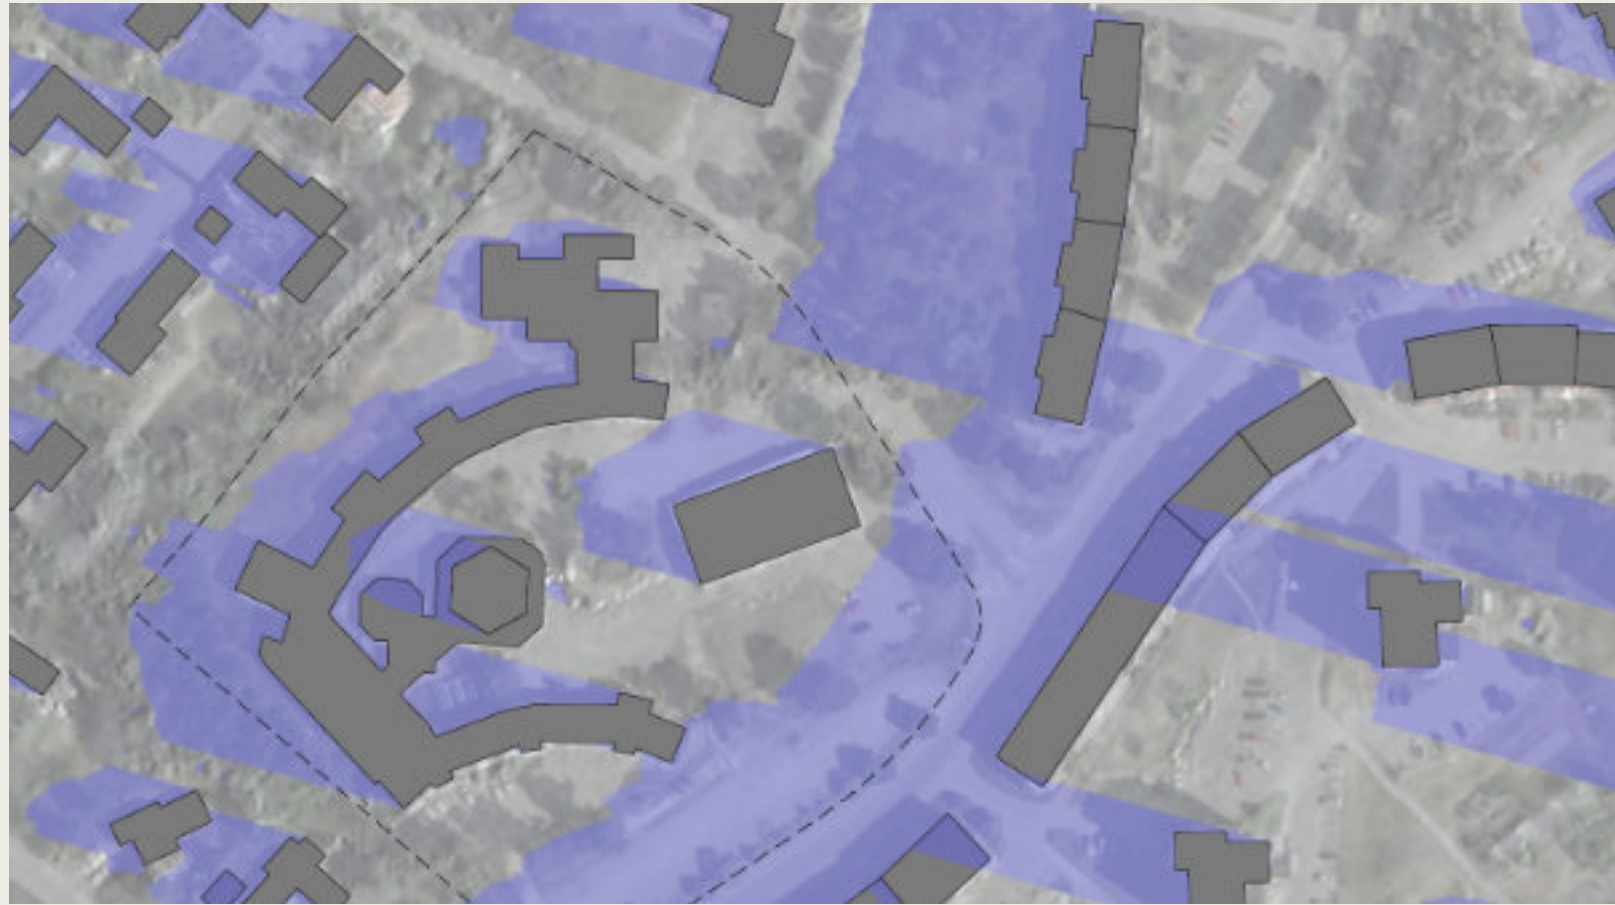

# VOLYMSTUDIER

UNDERLAG FÖR NY DETALJPLAN.

Visualisering  
Sol/Skugg-studier

NORRBACKA 12  
SUNDSVALL

K  
&T + *Diös*

# ÖVERSIKT

Isonometrisk vy - Sydväst

Isonometrisk vy - Nordost

# VÅR/HÖST-DAGJÄMNING 20 MAR & 22 SEP

7:00

9:00

11:00

13:00

15:00

17:00

**BEFINTLIGT**

# VÅR/HÖST-DAGJÄMNING 20 MAR & 22 SEP

7:00

9:00

11:00

13:00

15:00

17:00

**NYTT PLANFÖRSLAG**