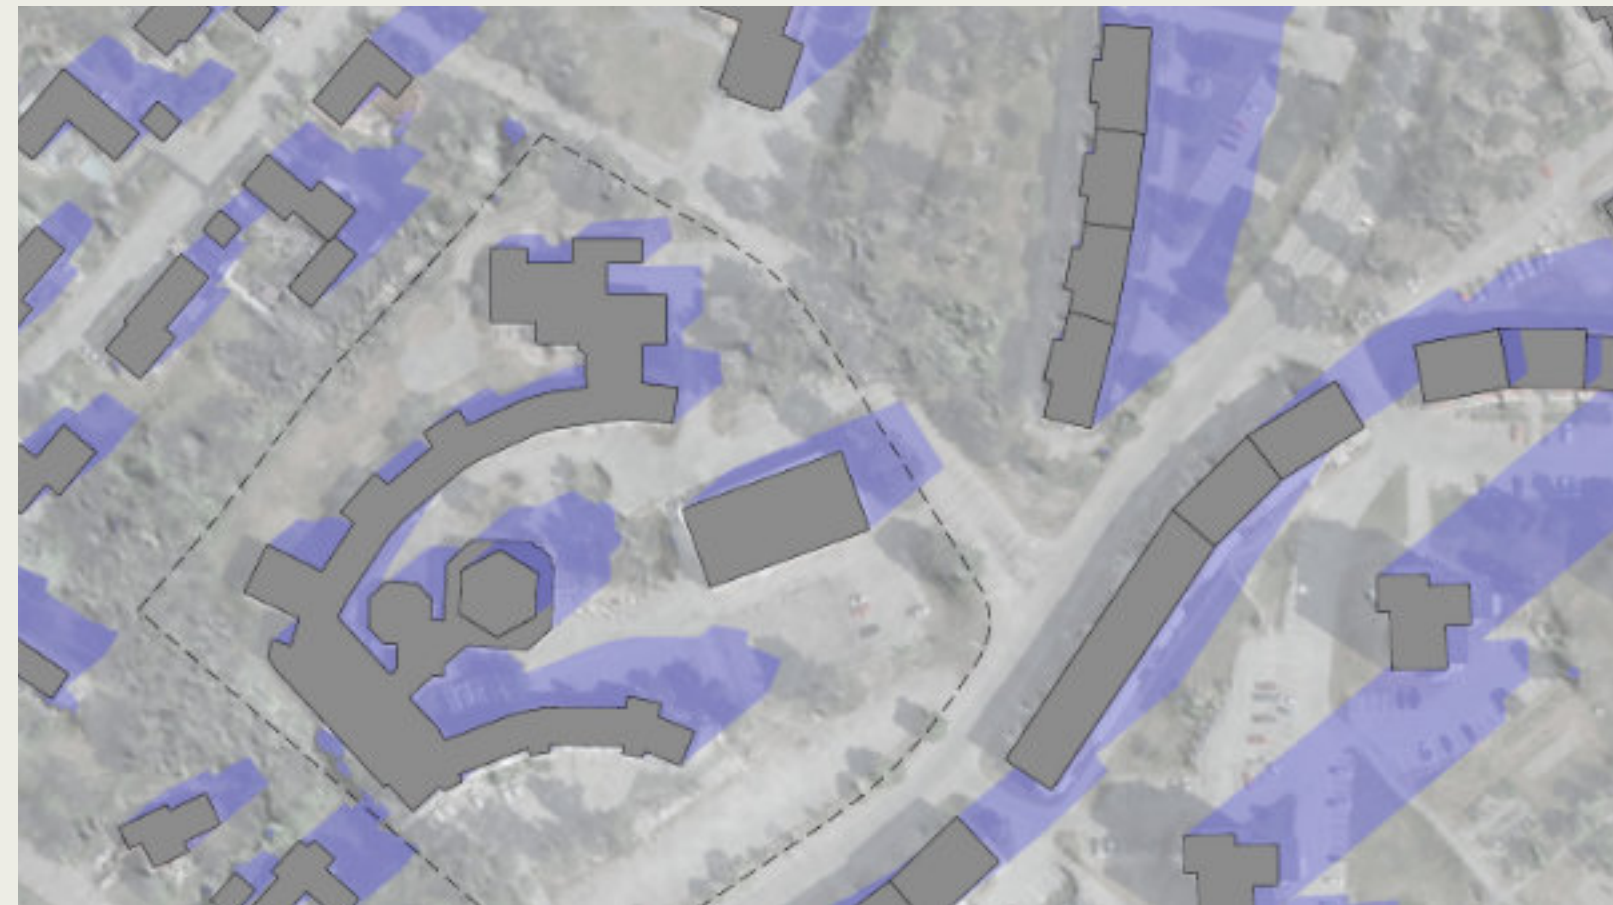

# VÅR/HÖST-DAGJÄMNING 20 MAR & 22 SEP

7:00

9:00

11:00

13:00

15:00

17:00

**BEFINTLIGT**

# VÅR/HÖST-DAGJÄMNING 20 MAR & 22 SEP

7:00

9:00

11:00

13:00

15:00

17:00

**NYTT PLANFÖRSLAG**