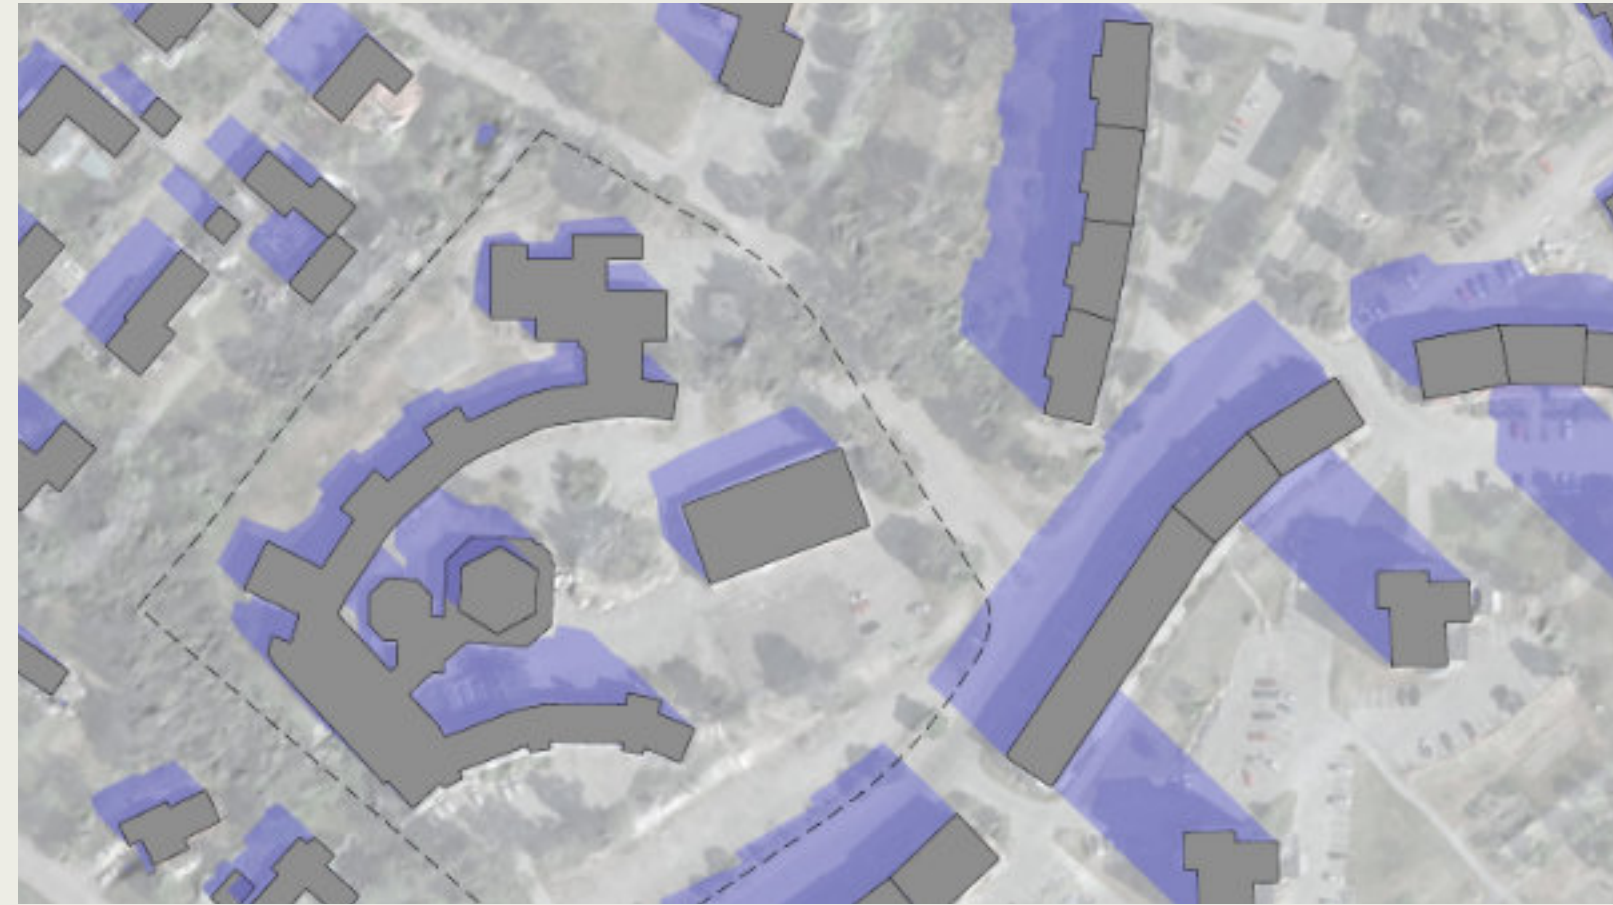

# VOLYMSTUDIER

UNDERLAG FÖR NY DETALJPLAN.

Visualisering  
Sol/Skugg-studier

NORRBACKA 12  
SUNDSVALL

K  
&T + *Diös*

# ÖVERSIKT

Isonometrisk vy - Sydväst

Isonometrisk vy - Nordost

# VÅR/HÖST-DAGJÄMNING 20 MAR & 22 SEP

7:00

9:00

11:00

13:00

15:00

17:00

**BEFINTLIGT**

# VÅR/HÖST-DAGJÄMNING 20 MAR & 22 SEP

7:00

9:00

11:00

13:00

15:00

17:00

**NYTT PLANFÖRSLAG**