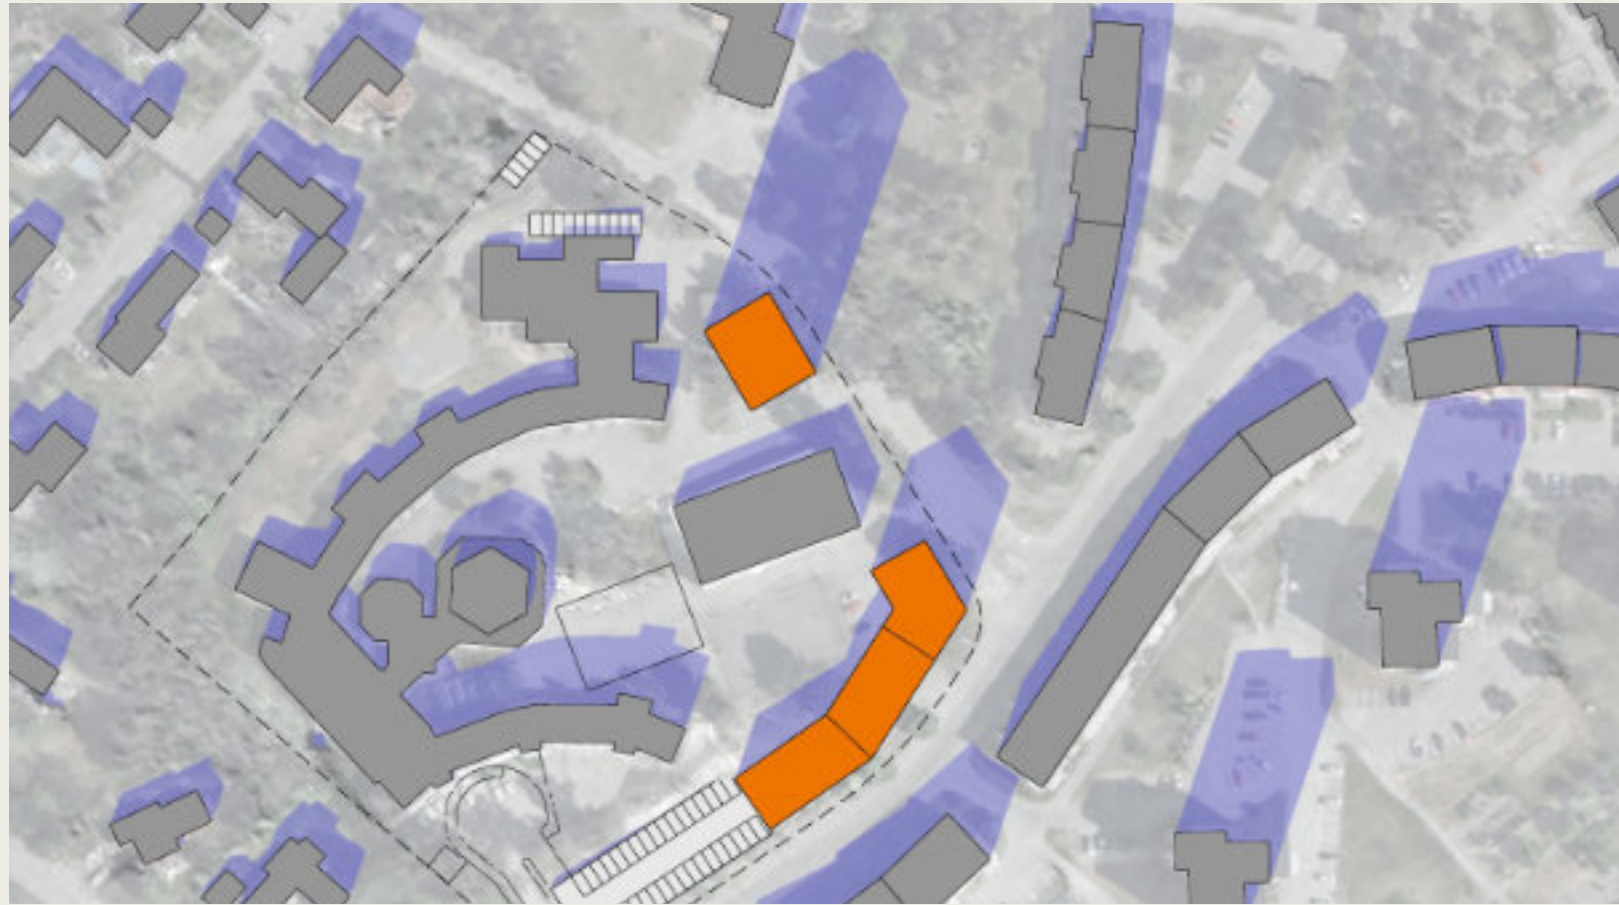

# VÅR/HÖST-DAGJÄMNING 20 MAR & 22 SEP

7:00

9:00

11:00

13:00

15:00

17:00

**NYTT PLANFÖRSLAG**