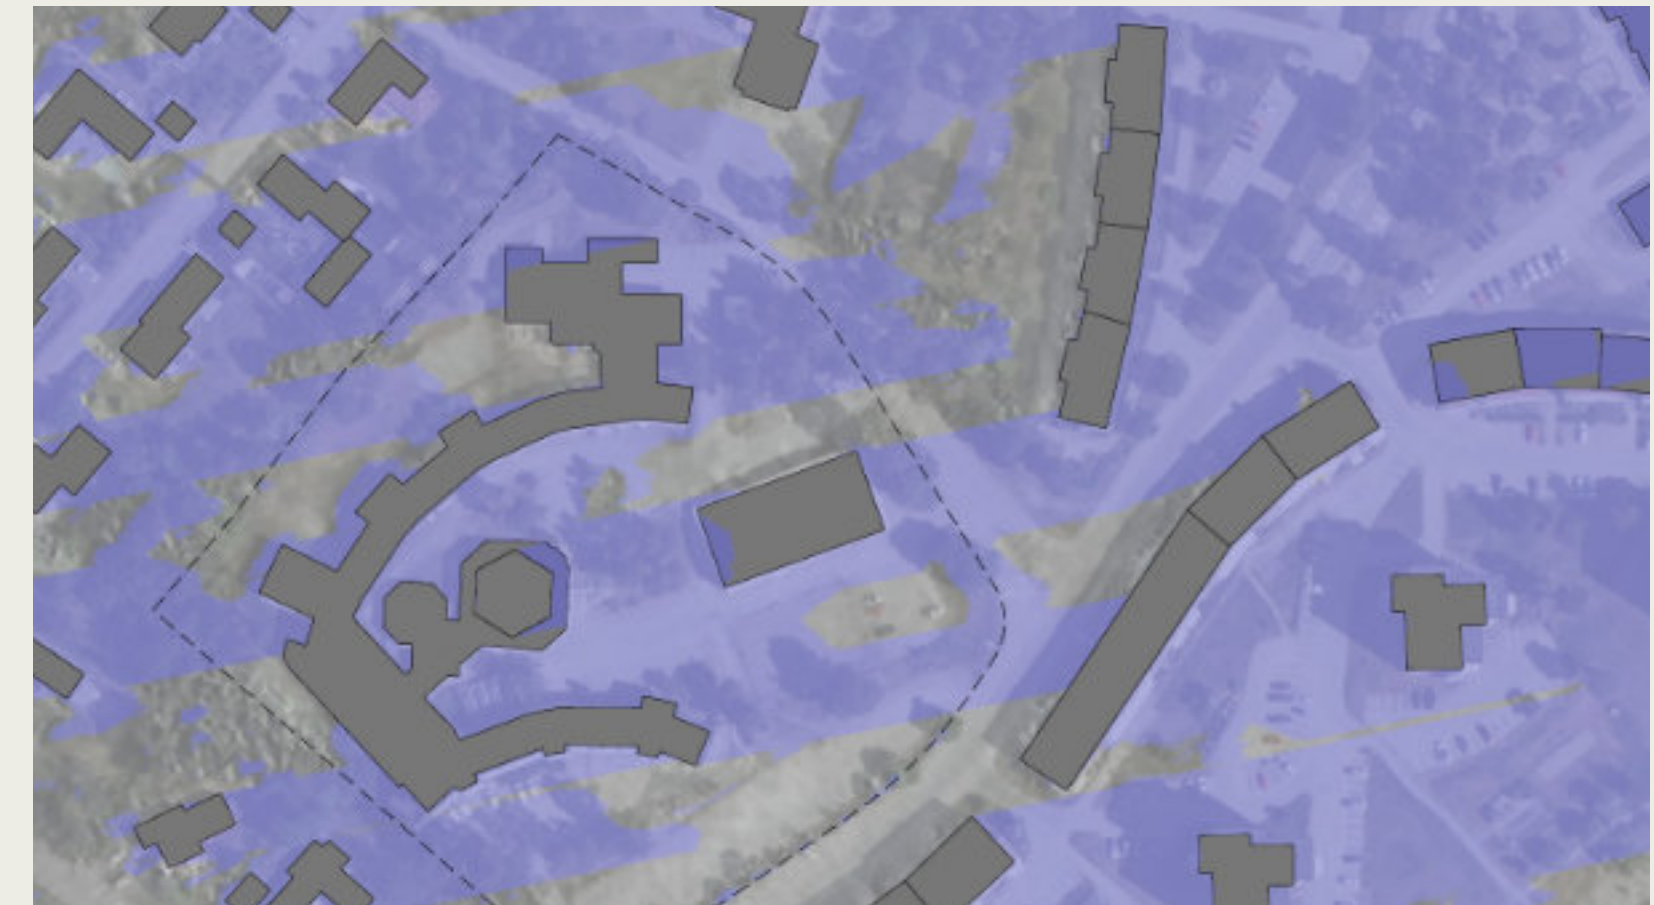

# ÖVERSIKT

Isonometrisk vy - Sydväst

Isonometrisk vy - Nordost

# VÅR/HÖST-DAGJÄMNING 20 MAR & 22 SEP

7:00

9:00

11:00

13:00

15:00

17:00

**BEFINTLIGT**

# VÅR/HÖST-DAGJÄMNING 20 MAR & 22 SEP

7:00

9:00

11:00

13:00

15:00

17:00

**NYTT PLANFÖRSLAG**