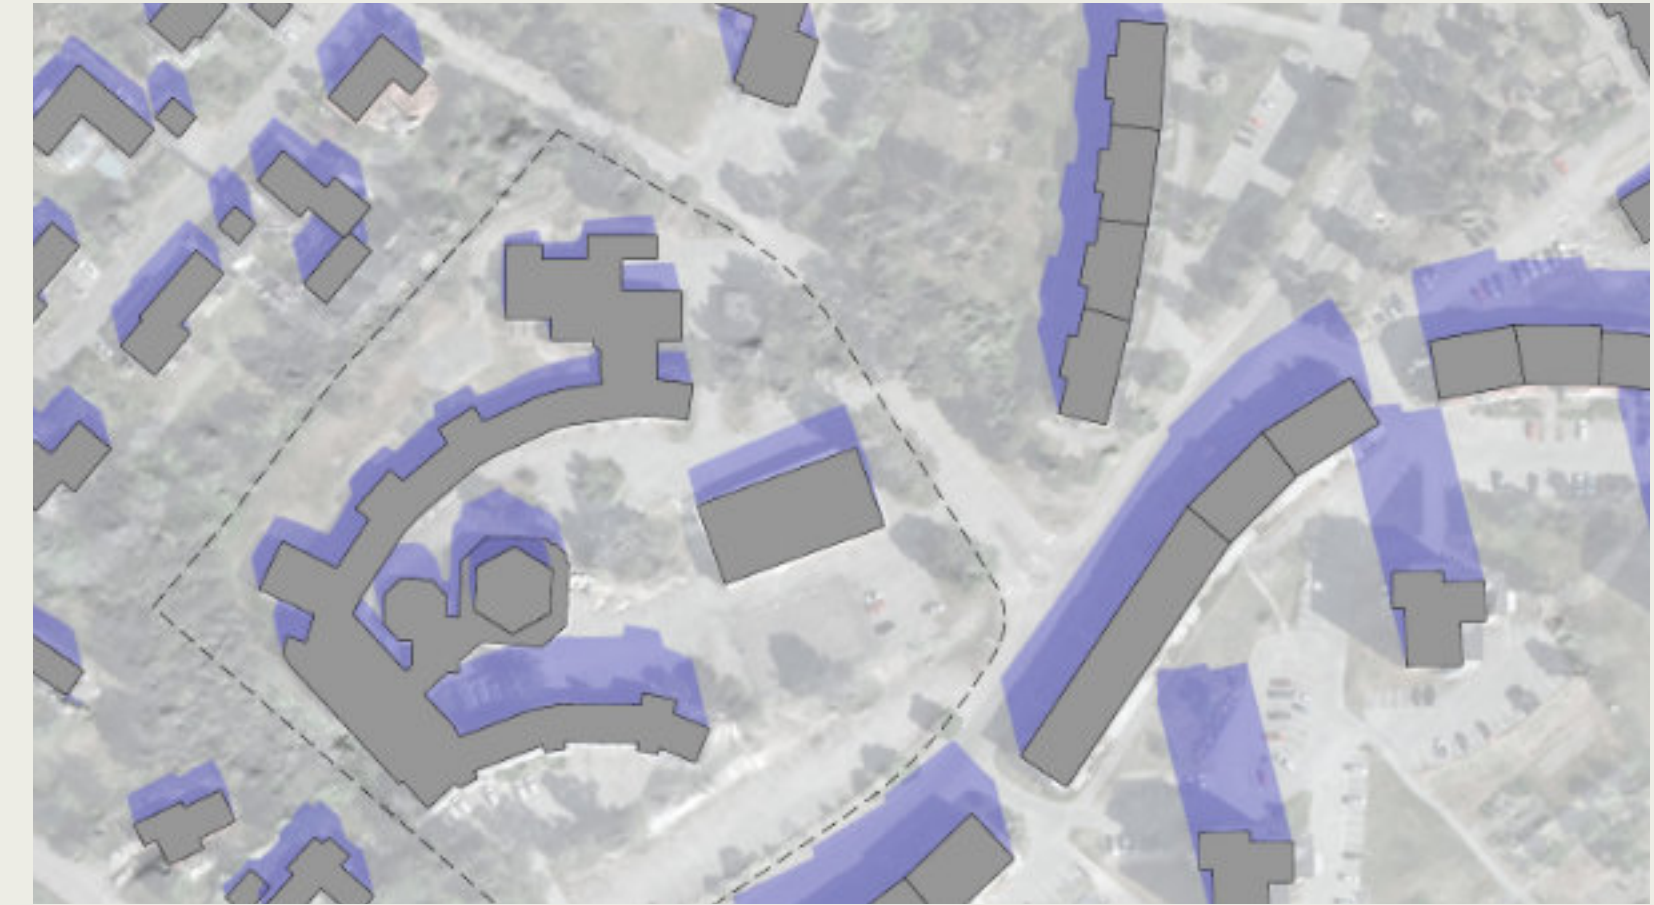

# VOLYMSTUDIER

UNDERLAG FÖR NY DETALJPLAN.

Visualisering  
Sol/Skugg-studier

NORRBACKA 12  
SUNDSVALL

K  
&T + *Diös*

# ÖVERSIKT

Isonometrisk vy - Sydväst

Isonometrisk vy - Nordost

# VÅR/HÖST-DAGJÄMNING 20 MAR & 22 SEP

7:00

9:00

11:00

13:00

15:00

17:00

**BEFINTLIGT**

# VÅR/HÖST-DAGJÄMNING 20 MAR & 22 SEP

7:00

9:00

11:00

13:00

15:00

17:00

**NYTT PLANFÖRSLAG**